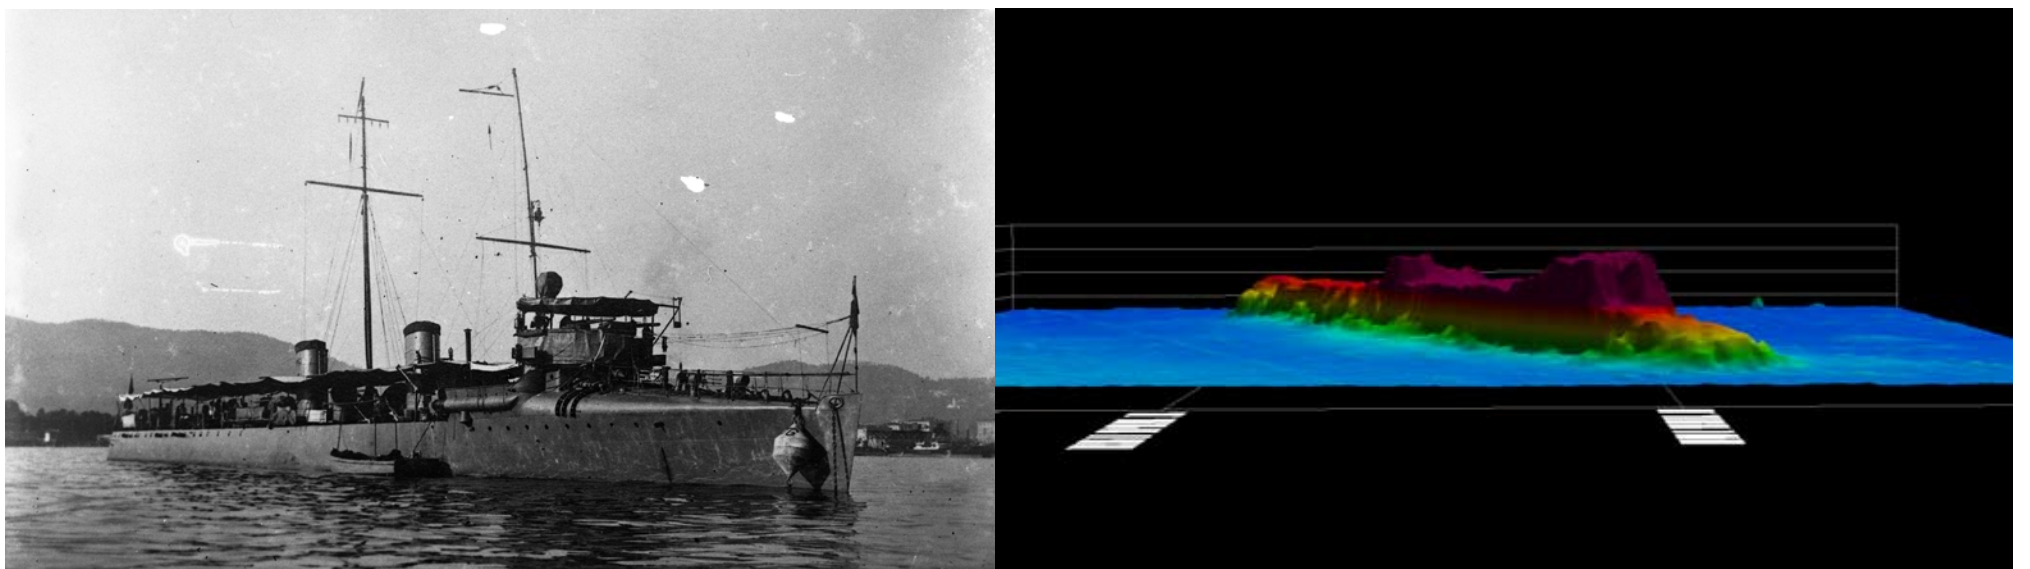

NAVIGANDO 2018

In preparazione al NAV 2018,
ATENA e il Maritime Technology Cluster FVG - mareFVG presentano:

I relitti e la banca dati degli ostacoli sommersi dell'Istituto Idrografico della Marina

Mercoledì 23 maggio 2018, ore 18.00
presso la sala "Bobi Bazlen", Palazzo Gopcevich, Trieste